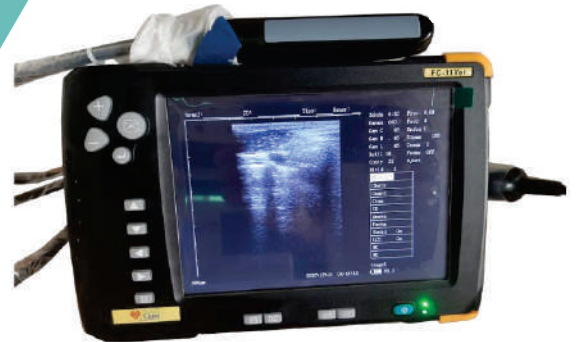

FC-11Vet

Ecógrafo Portátil Profesional

Ecografía en condiciones difíciles del campo

El FC-11Vet es un sistema de diagnóstico de ultrasonido muy portátil, resistente al agua nivel IP65, idóneo para uso en las condiciones difíciles del campo, pequeño y liviano con excelente calidad de imagen que facilita una correcta valoración de las imágenes ultrasónicas, incluso para la valoración del sexo del animal.

Características

- Pantalla LCD TFT de 7 pulgadas
- Modo de visualización: B, B + B, B + M, M, 4B
- Modos de Escaneo: Electrónica converso y lineal (Sondas Intercambiable rectal o abdominal)
- Puede trabajar con la sonda de medir grasa corporal!
- Frecuencia de trabajo: 2.0MHz~10MHz
- Medición común: distancia, circunferencia, área, volumen y frecuencia cardíaca
- Medición obstétrica: GA para bovinos, equinos, porcinos, ovinos, perros, gatos
- Escala de grises: 256 niveles
- Cine revisión: Más de 64 cuadros
- Profundidad en tiempo real: varios niveles de ajustes
- Almacenamiento: memoria interna 2GB
- Transmisión de datos al PC: Vía USB
- Puerto de salidas: VIDEO y USB
- Batería integrada: Recargable de litio 300Mah/7.5V, más de 2 horas de trabajo continuo.
- Protección al agua IP65: La unidad principal y la sonda se pueden limpiar fácilmente con agua.
- Dimensiones: 217mm×146mm×27mm
- Peso: 950g (Batería incluida)

Configuración Estándar

- *Unidad principal con Pantalla 7" TFT LCD y un transductor
- *Función de rejilla para la medición rápida
- *Una batería recargable de litio con autonomía para Dos horas de trabajo continuo
- *Cable de alimentación con puerto para cargar la batería
- *Cable USB para transmisión de datos al PC
- *Correas para colgar
- *Maletín de transporte en Aluminio