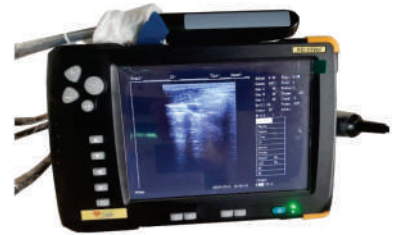

FC-11Vet

Ecógrafo Portátil Profesional

Ecografía en condiciones difíciles del campo

El FC-11Vet es un sistema de diagnóstico de ultrasonido muy portátil, resistente al agua nivel IP65, idóneo para uso en las condiciones difíciles del campo, pequeño y liviano con excelente calidad de imagen que facilita una correcta valoración de las imágenes ultrasónicas, incluso para la valoración del sexo del animal.

Características

- Pantalla LCD TFT de 7 pulgadas
- Modo de visualización: B, B + B, B + M, M, 4B
- Modos de Escaneo: Electrónica converso y lineal (Sondas Intercambiable rectal o abdominal)
- Puede trabajar con la sonda de medir grasa corporal!
- Frecuencia de trabajo: 2.0MHz~10MHz
- Medición común: distancia, circunferencia, área, volumen y frecuencia cardíaca
- Medición obstétrica: GA para bovinos, equinos, porcinos, ovinos, perros, gatos
- Escala de grises: 256 niveles
- Cine revisión: Más de 64 cuadros
- Profundidad en tiempo real: varios niveles de ajustes
- Almacenamiento: memoria interna 2GB
- Transmisión de datos al PC: Vía USB
- Puerto de salidas: VIDEO y USB
- Batería integrada: Recargable de litio 300Mah/7.5V, más de 2 horas de trabajo continuo.
- Protección al agua IP65: La unidad principal y la sonda se pueden limpiar fácilmente con agua.
- Dimensiones: 217mm×146mm×27mm
- Peso: 950g (Batería incluida)

Configuración Estándar

- *Unidad principal con Pantalla 7" TFT LCD y un transductor
- *Función de rejilla para la medición rápida
- *Una batería recargable de litio con autonomía para Dos horas de trabajo continuo
- *Cable de alimentación con puerto para cargar la batería
- *Cable USB para transmisión de datos al PC
- *Correas para colgar
- *Maletín de transporte en Aluminio